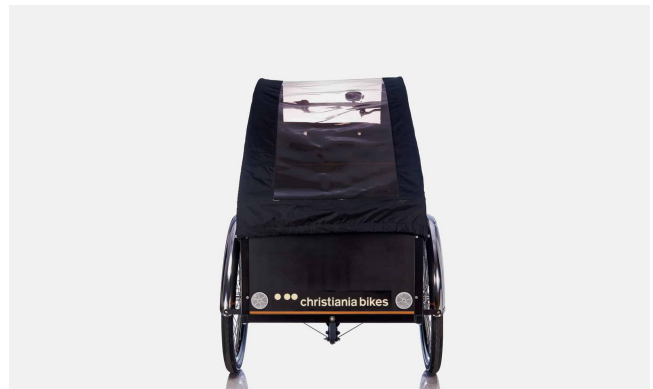

Beskrivelse

Bugatti kalechen er en moderne kaleche med et aerodynamisk design og kan justeres efter behov. Den er designet med knapper, så kalechen kan monteres på forskellige måder, og med flapper i siderne, der gør afmonteringen af kalechen let og hurtig.

Kalechen er produceret i EU af holdbar vandafvisende polyester med et UV-beskyttet panorama tag og vinduer. Passagerne er derfor godt beskyttet mod regn og solens kraftige stråler. Derudover medfølger et integrerbart soltag, som kan anvendes til at dække for solen.

Kalechen består af fire dele. Fronten, som kan rulles op eller tages helt af, de to sider og soltaget.

Bugatti monteres med kalechebøjler og passer til modeller med skrå kasse.

Bugatti Kaleche Til Short Modellen - Sort

SKU: 3290short1

Categories: [Udstyr ladcykler](#), [Christiania cykel](#), [Kalecher, kaleche til ladcykel](#)

1.499,00DKK

OBS. Visse produkter kan have optioner for at give den korrekte pris.

Se mere inde på varen, scan QR koden.