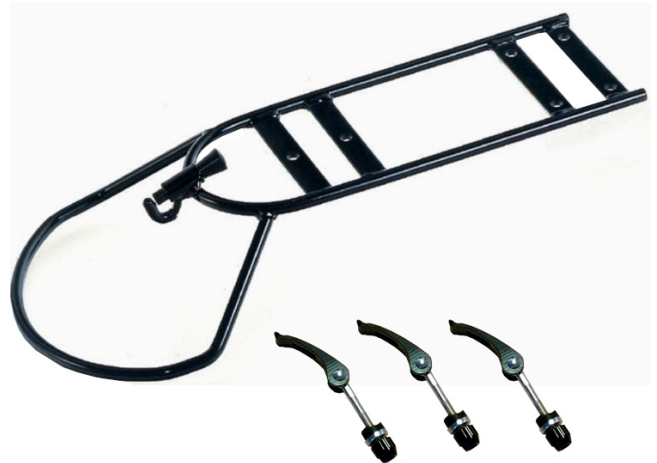

Winther Donkey kobling Bagagebærer montering

Beskrivelse

LADCYKLEN.DK

Winther Donkey koblingsbeslag til montering på bagagebæreren
Inkl. quick releases til montering på cykels bagagebærer

Winther Donkey kobling Bagagebærer montering

SKU: 31231

Categories: [Udstyr](#), [Winther](#), [Trækarm & kobling](#), [Adapter & Kobling](#)

379,00DKK

OBS. Visse produkter kan have optioner for at give den korrekte pris.

Se mere inde på varen, scan QR koden.

Specifikationer

Producent	Winther
Country of Manufacture	Danmark
SKU	31231