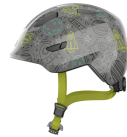

ABUS Hjelm Smiley 3.0 LED, grey space S

LADCYKLEN.DK

Beskrivelse

TIL BESKYTTELSE FRA STARTEN

Den bedst sælgende hjelm til småbørn er lige blevet endnu bedre! Med en fuldstændig revideret udvendigt form og tilpassede funktioner går Smiley 3.0 LED ind i en ny æra.

Den dybe pasform samt den visirlignende forkant giver ekstra beskyttelse af barnets hoved. Hjelmen kan nemt tilpasses hovedstørrelsen via det højdejusterbare indstillingssystem – både i bredden og i højden bag på hovedet. Der er en anden fordel ved det højdejusterbare indstillingssystem for børn med langt hår. Fordi det kan give plads til en hestehale. På den måde er det slut med det irriterende tryk fra justeringshjulet på hestehalen. Komforten øges også af en tyk kindpude. I LED-versionen har den populære børnehjelm en baglygte. Dette øger synligheden ved dårlige lysforhold.

Den sværeste del er at vælge, hvilken Smiley 3.0 LED der skal tilhøre din familie. Med de mange forskellige designs kan alle børn finde en hjelm, som de vil nyde at have på.

ABUS Hjelm Smiley 3.0 LED, grey space S

SKU: 67298

Categories: [abus](#), [Børnehjelm](#)

314,30 DKK